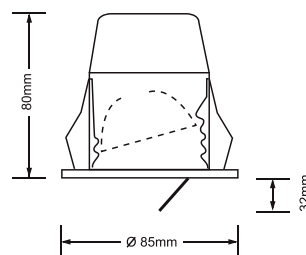

SPOTS REGULUX SPÉCIAL LAINE DE VERRE

Regulux

FIXE diamètre 50 mm

E20900 - colerette blanche

E20902 - colerette aluminium

E20904 - colerette dorée

E20905 - colerette or

FIXE PASTILLE diamètre 50 mm

E20912 - colerette blanche

E20914 - colerette aluminium

E20916 - colerette dorée

E20917 - colerette or

En inclinant la lampe vers le déflecteur (ressort cranté), vous augmenterez la portion de flux décalé.

Code	E20900	E20902	E20904	E20905	E20912	E20914	E20916	E20917
Spécifications								
Caractéristique	aluminium - 35 W max - 12 V				aluminium - 35 W max - 12 V - avec pastille			
Bouclier thermique	1				1			
Indice de protection	IP20				IP20			
Type	fixe				fixe			
Couleur colerette	blanche	aluminium	dorée	or	blanche	aluminium	dorée	or
Ø d'encastrement (mm)	70				70			
Ø colerette (mm)	80				80			
Hauteur hors tout (mm)	85				85			
Poids (Kg)	0,170				0,170			
Colisage	unité				unité			