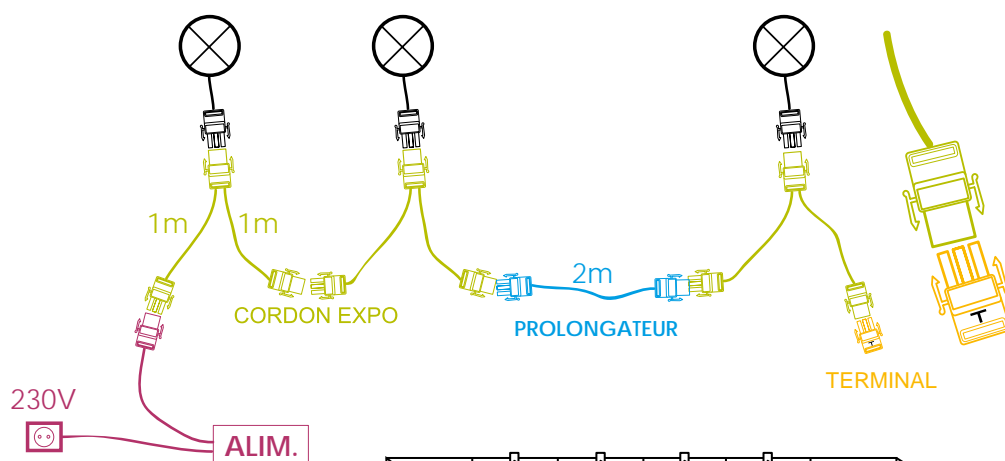

Spot - Crossexpo

V10001 - Spot sur tige 200 mm finition aluminium

50 W - Alimentation Crossexpo

V10004 - Alimentation pour circuit de 2 à 10 spots

Connectique Wieland - Crossexpo

V10007 - Cordon expo 2 x 1 m avec connecteurs WIELAND pour raccordement inter-spots

V10009 - Cordon d'extension 2 m avec connecteurs WIELAND

V10005 - Connecteur WIELAND pour bouclage fin de circuit

Éclairage halogène