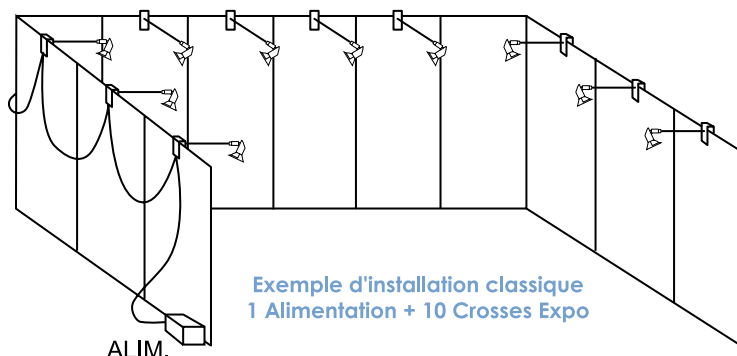

Connectique Wieland - Crossexpo

V10007 - Cordon expo 2 x 1 m avec connecteurs WIELAND pour raccordement inter-spots

V10009 - Cordon d'extension 2 m avec connecteurs WIELAND

V10005 - Connecteur WIELAND pour bouclage fin de circuit